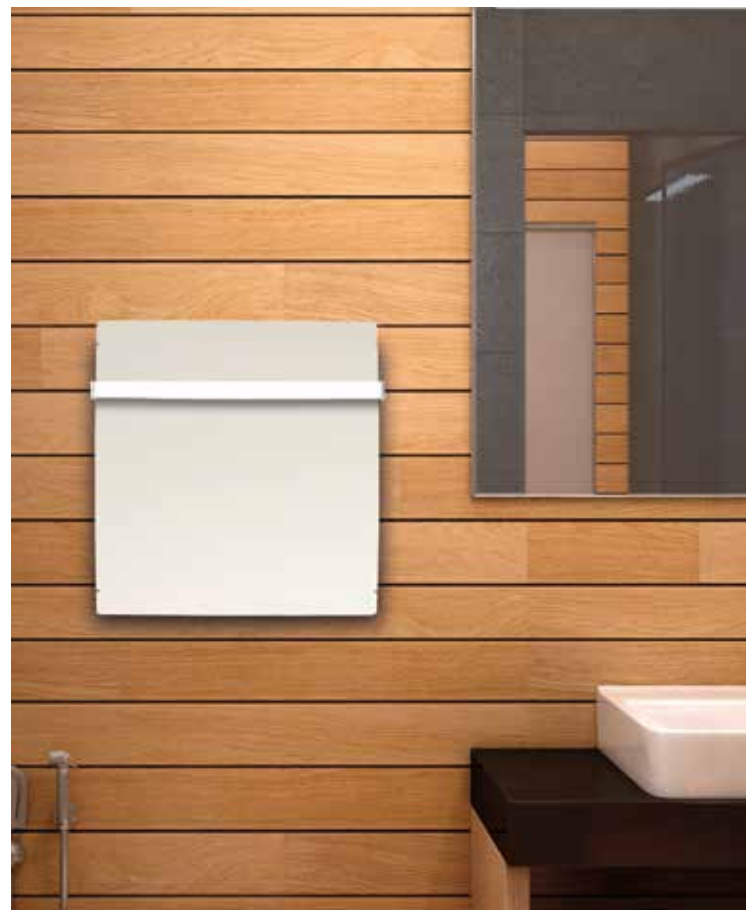

Kit instalación electrónico

Ref.	PVR €
CP53050	98

Kit instalación electrónico con by pass

Ref.	PVR €
CP53051	128

Toallero Vertical con barras rectas

Toallero Slim 500W

Toallero cuadrado

Descripción	Profundidad		PVR €
	5 cm	8 cm	
Barra inox 51 cm	BT050X5	BT050X8	45
Barra inox 102 cm	BT100X5	BT100X8	65
Barra curva inox 32 cm	BTCURVA		45